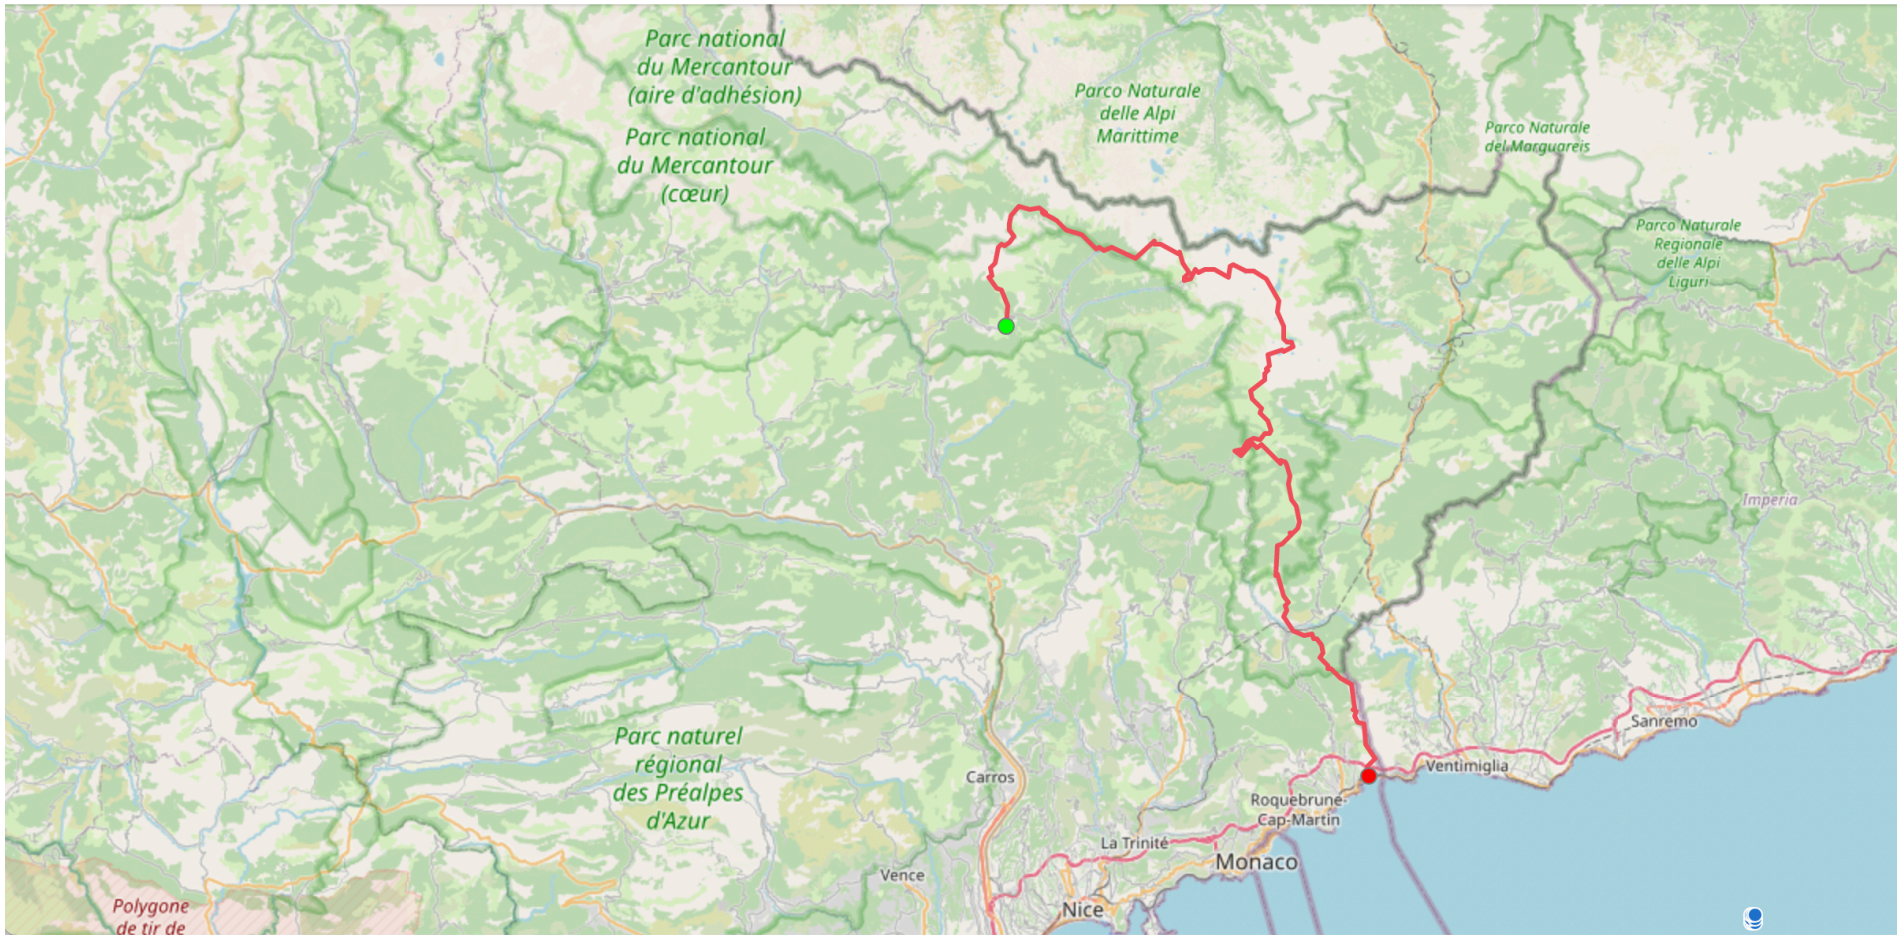

GR 52

Capture d'écran 2022-03-23 à 16.07.26.png

Présentation

Réduire/agrandir

Partager

Surveillance

Pivoter

Annoter

Rechercher

Recherche

Profil de la trace GPS